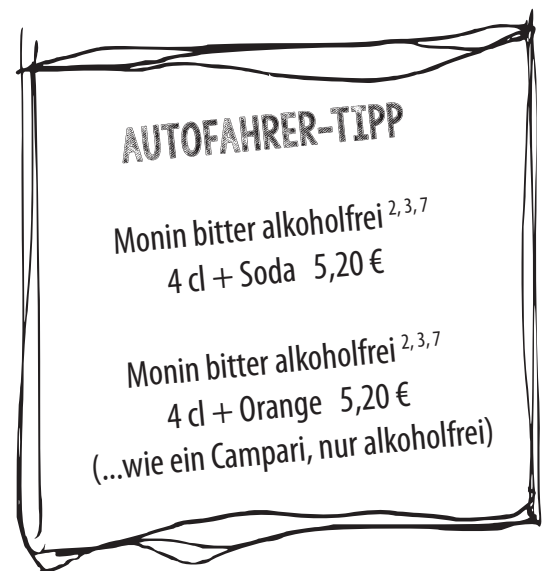

ERFRISCHUNGSGETRÄNKE

Pepsi^{1,2}	0,3 l	3,20 €	0,5 l	4,60 €
Pepsi Maxx^{1,2,5}	0,3 l	3,20 €	0,5 l	4,60 €
Mirinda^{3,4}	0,3 l	3,20 €	0,5 l	4,60 €
7up³	0,3 l	3,20 €	0,5 l	4,60 €
Spezi^{1,2,3,4}	0,3 l	3,20 €	0,5 l	4,60 €
Apfelschorle	0,3 l	3,20 €	0,5 l	4,60 €
Maracujaschorle	0,3 l	3,40 €	0,5 l	4,80 €
Rhabarberschorle	0,3 l	3,40 €	0,5 l	4,80 €
Selters naturell	Fl. 0,25 l	2,80 €	Fl. 0,75 l	6,80 €
Selters leicht	Fl. 0,25 l	2,80 €	Fl. 0,75 l	6,80 €
Schweppes Bitter Lemon⁶	Fl. 0,2 l	3,20 €		
Schweppes Ginger Ale²	Fl. 0,2 l	3,20 €		
Schweppes Tonic Water⁶	Fl. 0,2 l	3,20 €		
Schweppes Wild Berry	Fl. 0,2 l	3,20 €		
Malzbier	Fl. 0,33 l	3,30 €		

NIEHOFFS FRUCHTSÄFTE

Apfelsaft	Fl. 0,2 l	3,20 €
Orangensaft	Fl. 0,2 l	3,20 €
Traubensaft	Fl. 0,2 l	3,20 €
Kirsch-Nektar	Fl. 0,2 l	3,20 €
Bananen-Nektar	Fl. 0,2 l	3,20 €
KiBa	Gl. 0,3 l	4,50 €

APERITIF

Lillet Wild Berry⁷	0,2 l	6,00 €
Aperol Spritz²	0,2 l	6,00 €
Campari²	4 cl + Soda	6,00 €
Campari²	4 cl + Orange	6,00 €